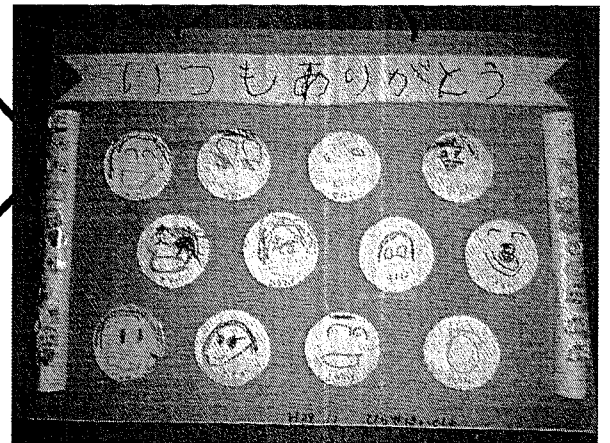

平谷村駐在所広報紙

ひまわり 12月

発行
平谷村警察官駐在所
宮下 徹
48-2300

平谷村で人身交通事故発生

平成29年11月12日、平谷村の国道153号で
単独の人身交通事故が発生しました。

勤労感謝の日に
平谷保育所から
いただきました。

年末特別警戒！ 年末の交通安全運動

スローガン