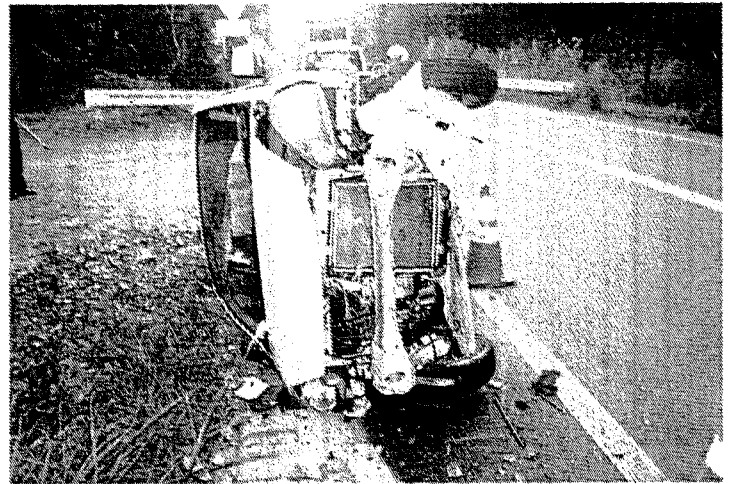

平谷村駐在所広報紙

ひまわり 12月

発行
平谷村警察官駐在所
宮下 徹
48-2300

平谷村で人身交通事故発生

平成29年11月12日、平谷村の国道153号で
単独の人身交通事故が発生しました。

勤労感謝の日に
平谷保育所から
いただきました。

年末特別警戒！ 年末の交通安全運動

スローガン